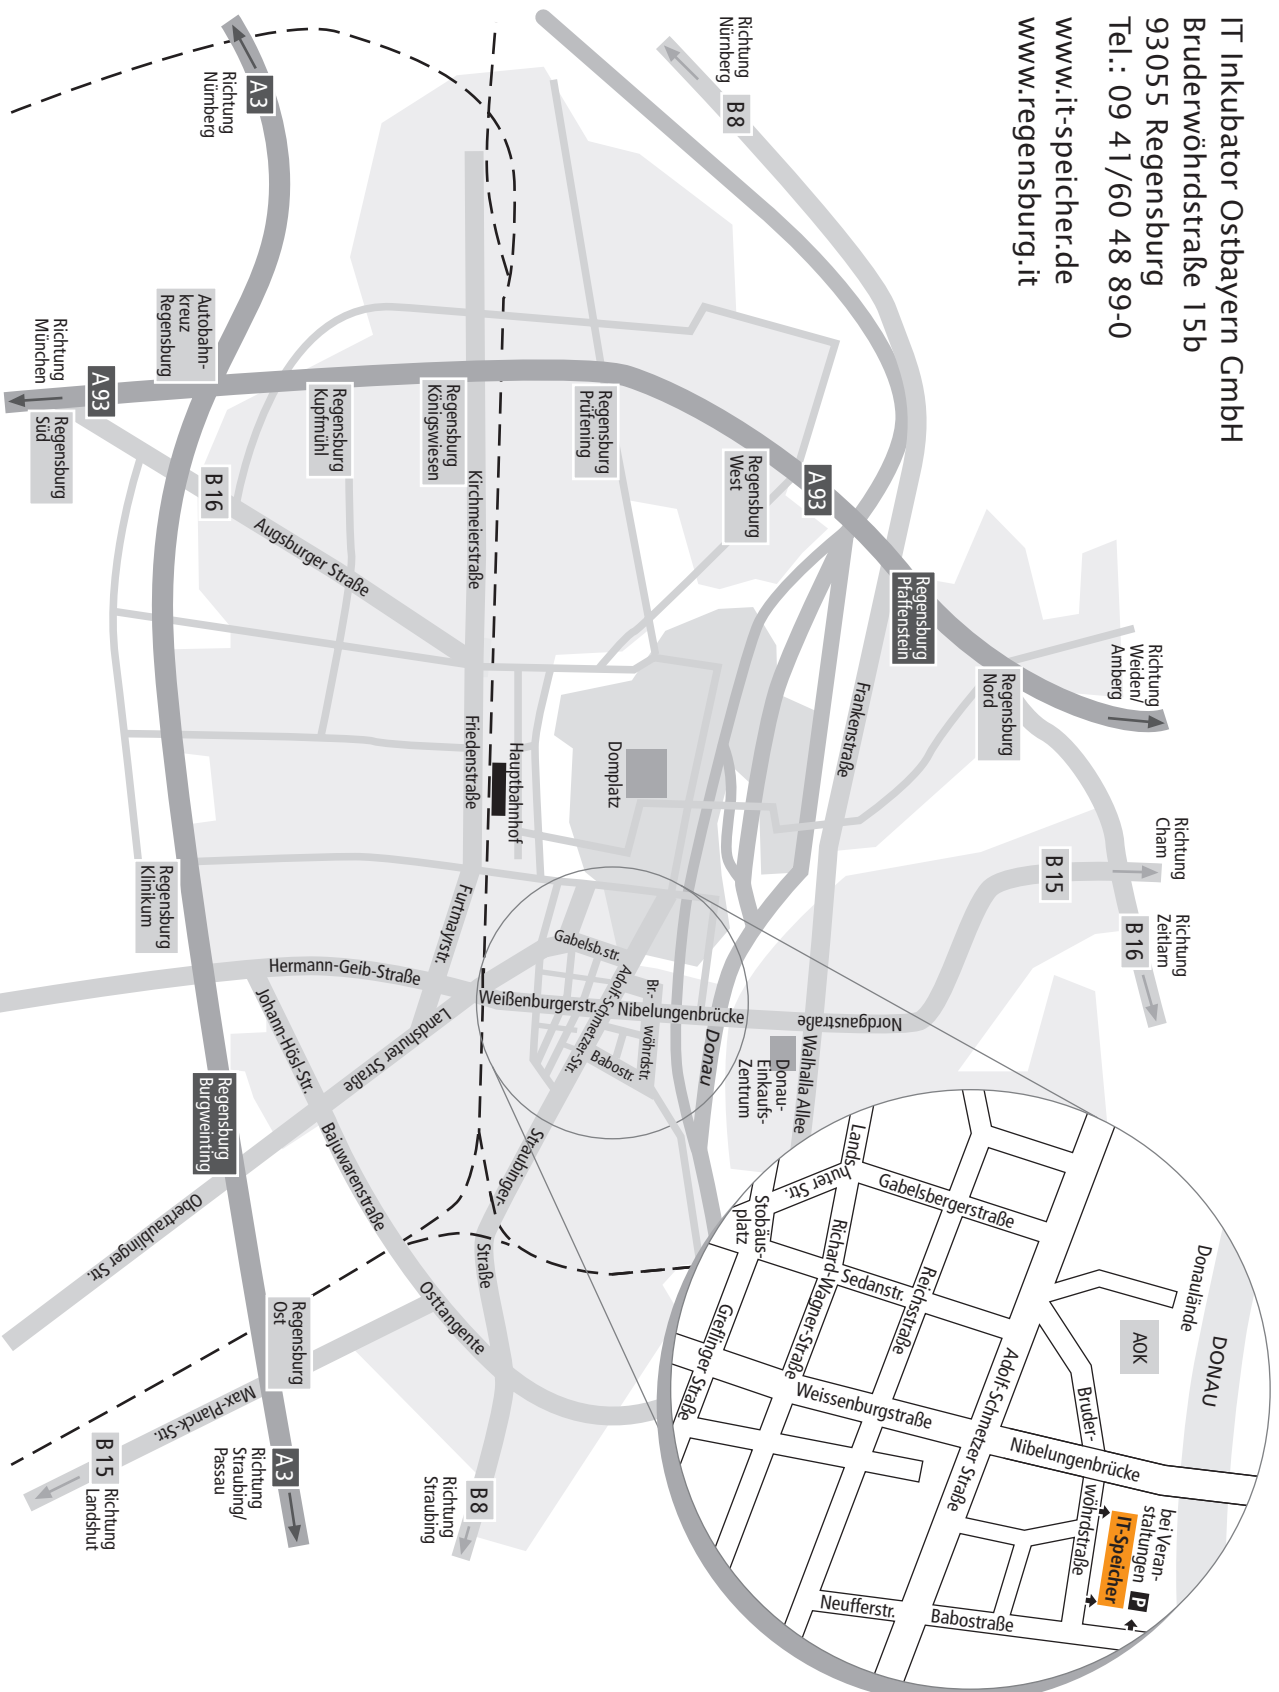

# SPEICHER

ideen im fluß

### Mit dem Auto von der A3 aus dem Osten und Süden

Autobahn A3 bis zur Ausfahrt Regensburg Burgweinting; links in die Landshuter Straße (stadteinwärts); nach ca. 2,5 km unter der Eisenbahnunterführung gerade durch, weiter auf der Landshuter Straße (nicht rechts in die Weissenburg Straße); dann noch ca. 500 m bis zur Kreuzung Landshuter Straße – Gabelsbergerstraße; hier rechts in die Gabelsbergerstraße und nach 400 m rechts in die Adolf-Schmetzer-Straße, schließlich links in die Bruderwöhrdstraße zum IT-Speicher.

### Mit dem Auto von der A93 aus dem Westen und Norden

Autobahn A93 bis Ausfahrt Regensburg Pfaffenstein; danach stadteinwärts in die Frankenstraße; nach ca. 2,5 km beim Donau-einkaufszentrum rechts in die Nordgaustraße und über die Nibelungenbrücke; nach der Brücke sofort rechts in die Adolf-Schmetzer-Straße, dann wieder rechts (beim Ostentorkino) in die Bruderwöhrdstraße und dann weiter nach der Skizze zum IT-Speicher.

Für Besucher stehen am Gebäude kostenlose Parkplätze zur Verfügung.